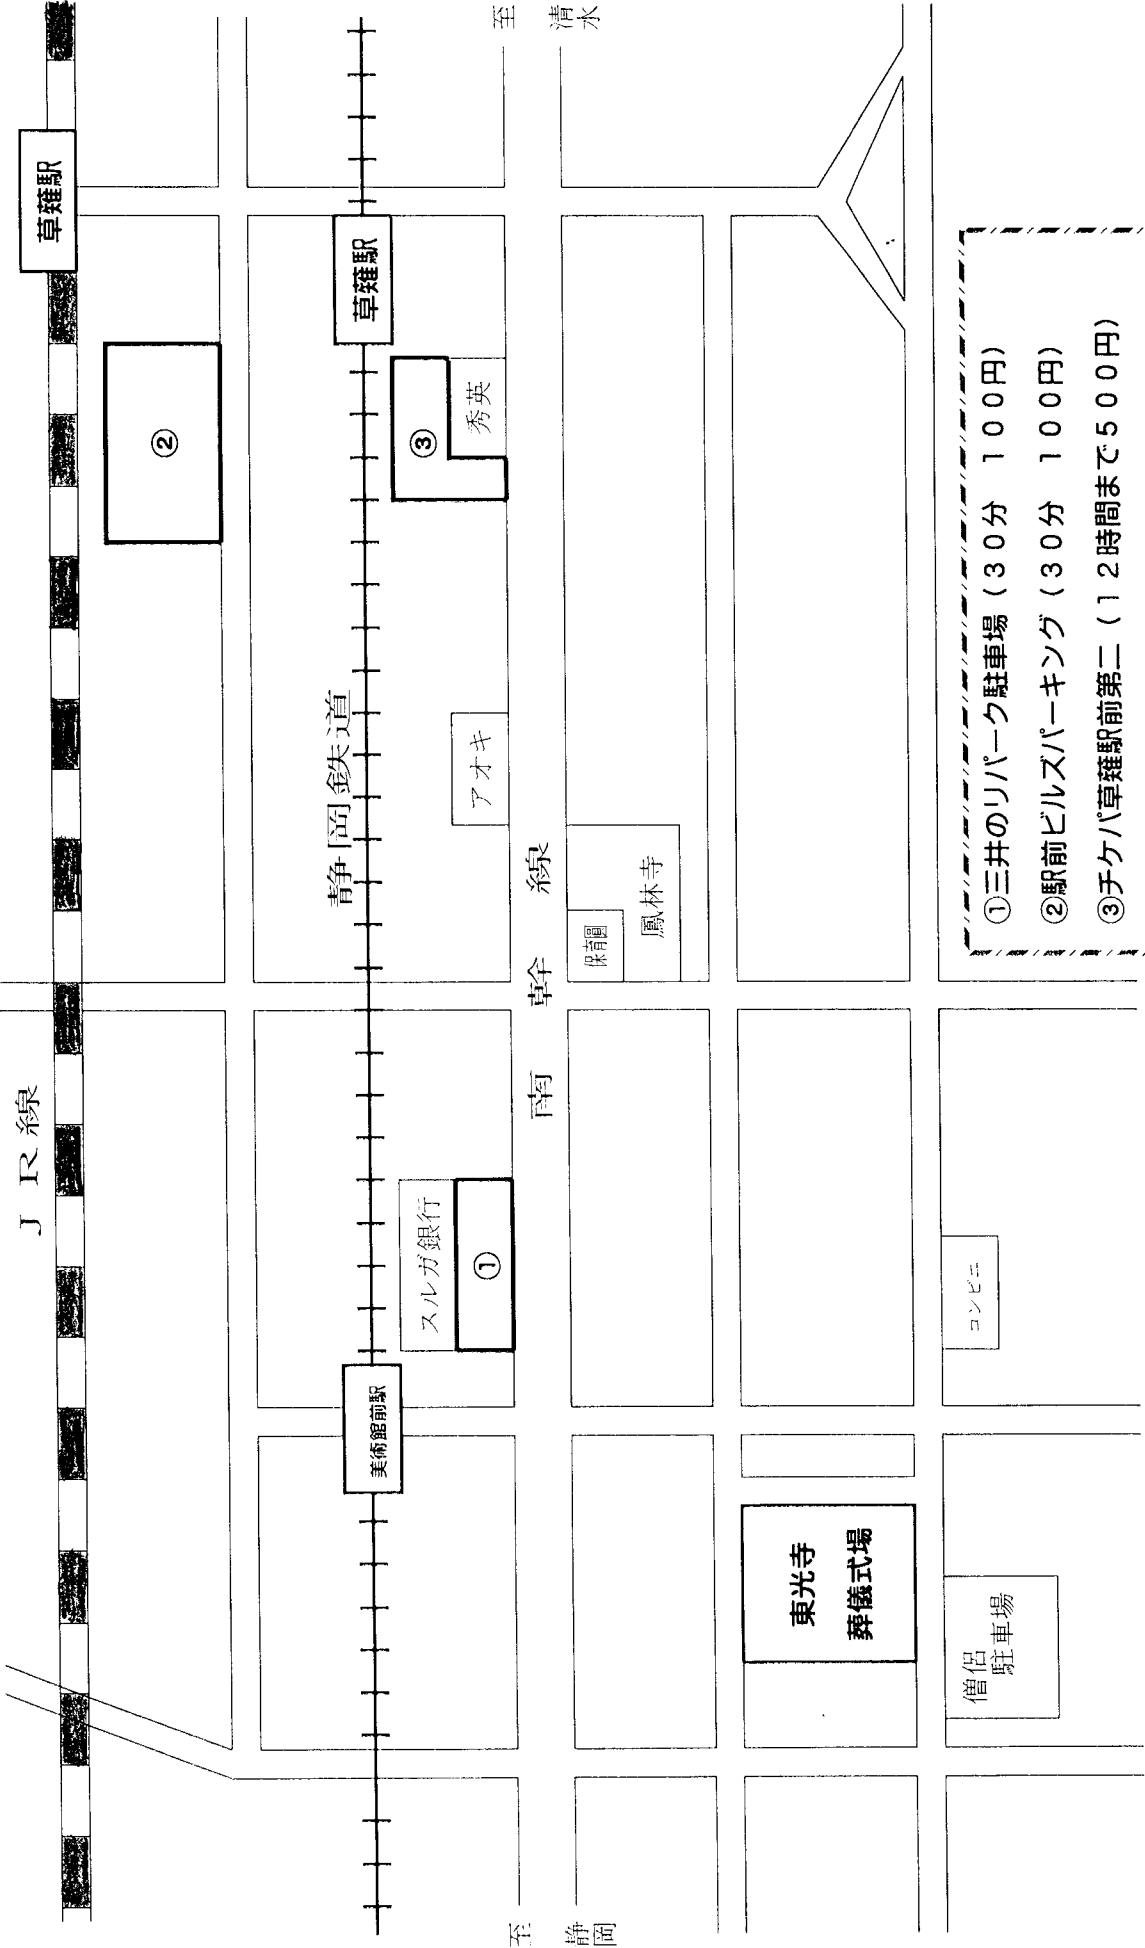

谷田山東光寺七世本葬儀 近隣有料駐車場のご案内

至 国道一号線

J R 線

至 静岡

- ①三井のリパーク駐車場 (30分 1000円)
- ②駅前ビルズパークキング (30分 1000円)
- ③チケパ草薙駅前第二 (12時間まで5000円)

至 県立美術館

至 清水

至 静岡